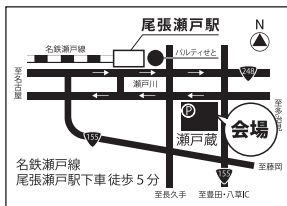

瀬戸蔵4F多目的ホール (入場無料)

進路相談もできます!

愛知県立瀬戸窯業高等学校
〒489 - 0883 瀬戸市東権現町22-1

TEL (0561)-82-2003

MAIL kd@setoyogyo-h.aichi-c.ed.jp

URL www.setoyogyo-h.aichi-c.ed.jp

瀬戸蔵
瀬戸市蔵所町1番地の1
TEL (0561) - 97 - 1555

原画 / 工芸デザイン科 2年 境目悠人